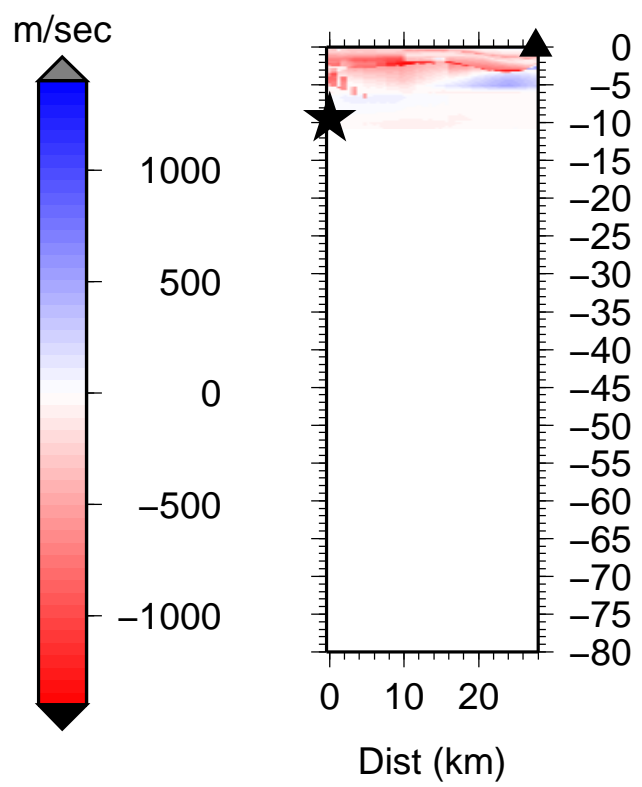

# CVMH-CVM4 VS 5985.04 m

9818433 CI RIO BHT