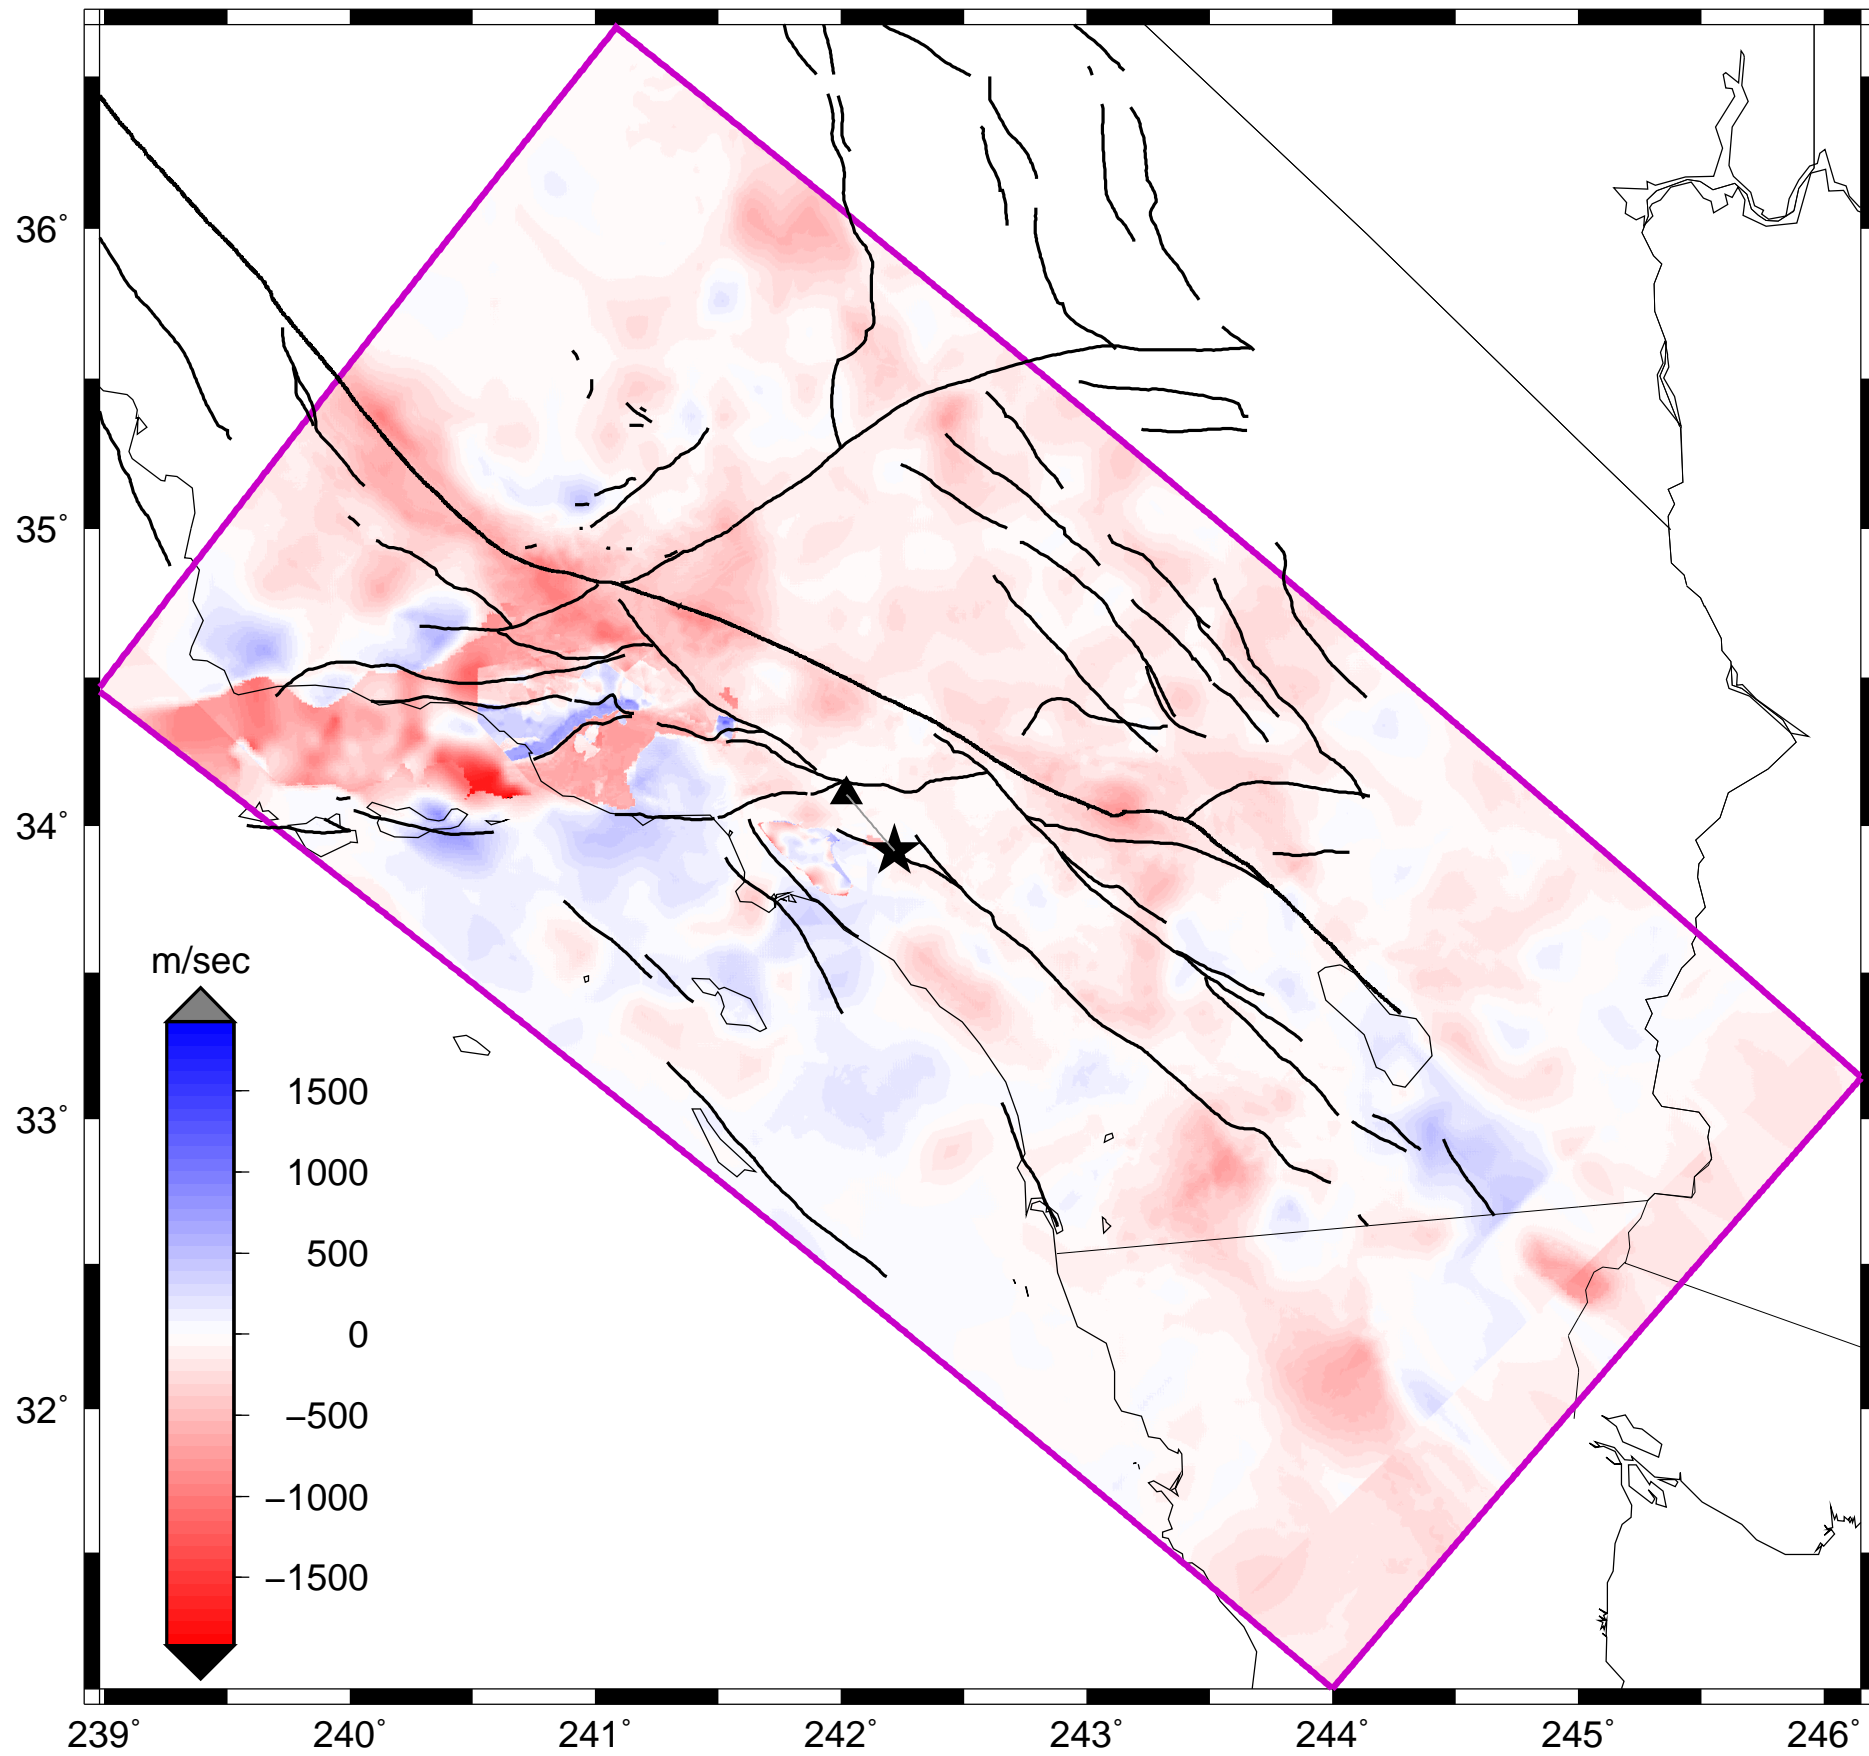

# CVMH-CVM4 VS 5985.04 m

9818433 CI RIO BHT